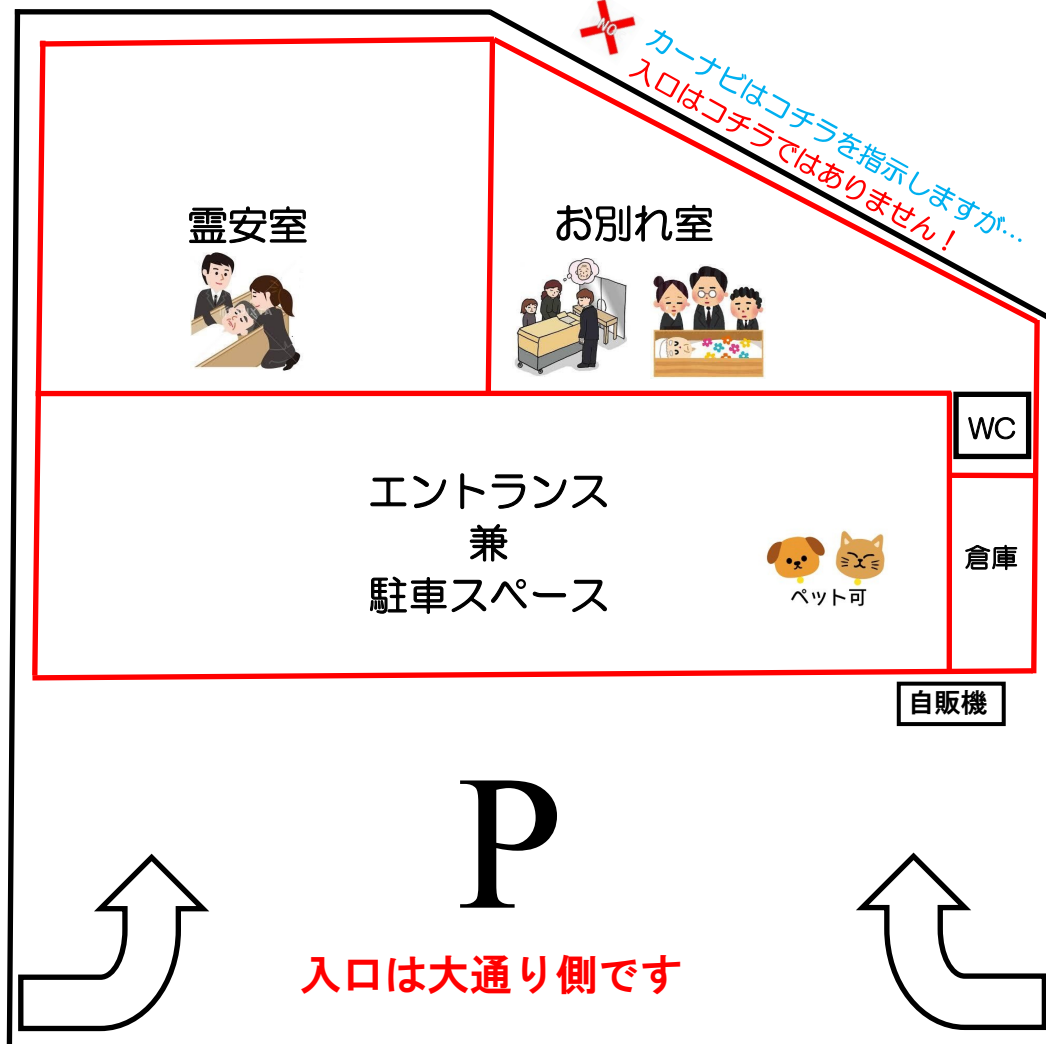

検索

～設備～

- ◇専用保冷庫4体
- ◇納棺室/お別れ室 (10名程度)
- ◇打ち合わせスペース等
- ◇駐車スペース有ります

～ご面会～

- ◇ご面会は10時～17時

(要予約/60分以内)

～その他～

- ◇面会以外の付添い/宿泊等はできません。
- ◇館内は禁煙です。指定の場所での喫煙をお願いします。
- ◇貴重品の紛失、駐車場内での事故等につきましては責任を一切負いかねます。
- ◇施設や備品の破損等は場合によっては賠償いただくことがございますので十分注意してください。
- ◇ゴミは各自お持ち帰りください。

ご利用にあたって
当施設はセレモニーホールでは
ございませんので通夜/
葬儀等は行えません。
大規模な飾りつけ
屋外への飾りつけはできません。

出棺時のお花入れ等は可能です。
(10名程度)

【個人情報保護方針】

私たちは、個人情報を適切に保護することを業務上の重要項目と位置づけ、個人情報の保護に関する法律（平成15年法律第57号）及び関係法令に従い、各種の個人情報を細心の注意をもって管理してまいります。

お別れ室

お別れ室

お別れ室

霊安室

霊安室

霊安室/お別れ室 外景