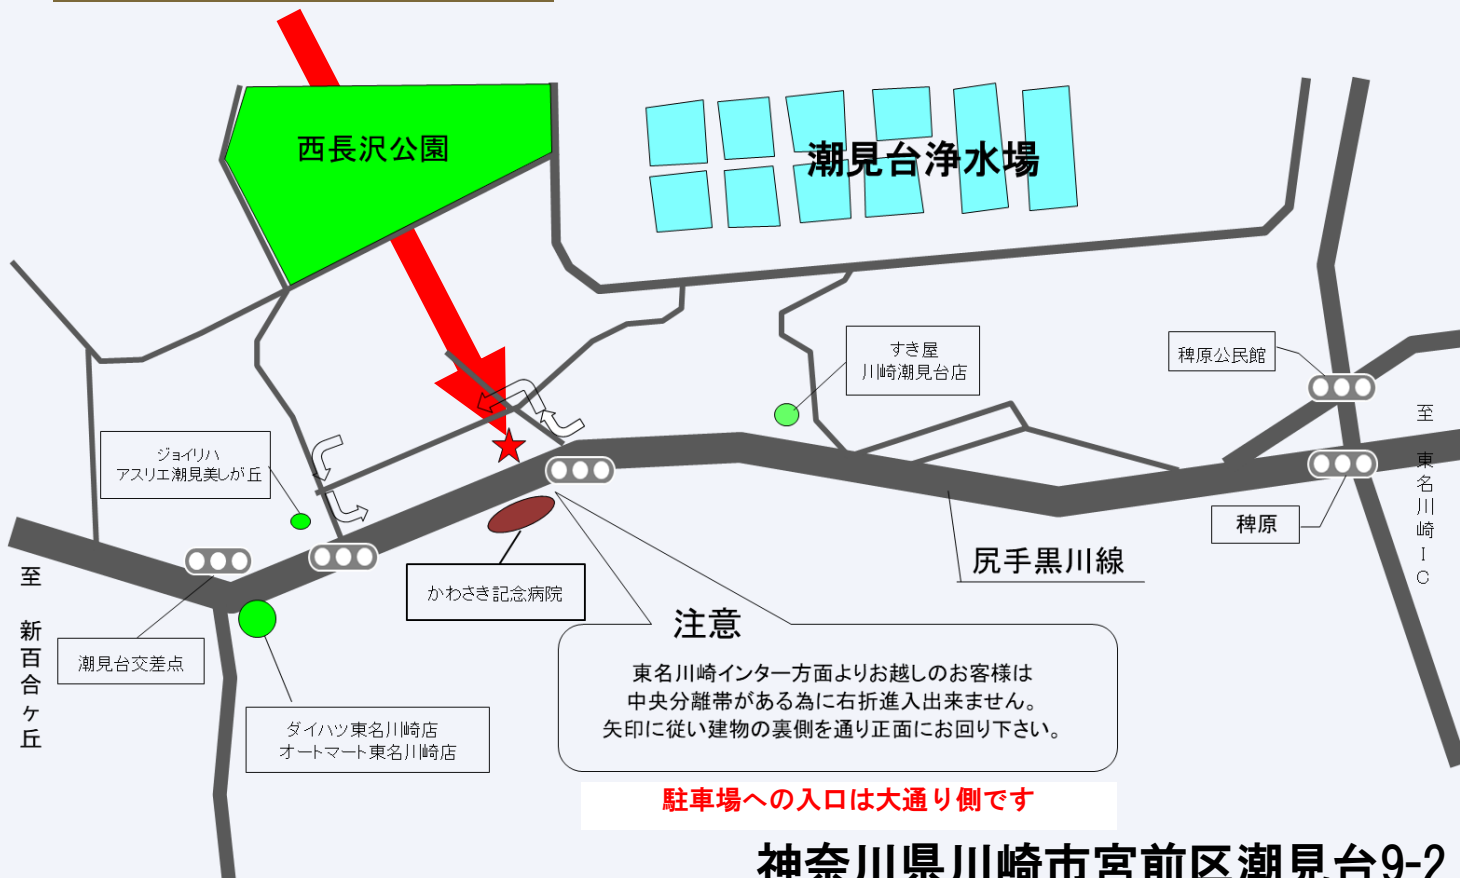

モルグ宮前

↓地図↓

モルグ宮前

霊安室 お別れ室 完備

↓ホームページ↓

神奈川県川崎市宮前区潮見台9-2

お問い合わせ

044-977-5982

電車をご利用の場合

●田園都市線「たまプラーザ駅」「あざみ野駅」
小田急線「新百合ヶ丘駅」からバス利用「潮見台」
バス停下車徒歩2分

お車をご利用の場合

●尻手黒川線沿い「稗原」交差点を新百合ヶ丘方面へ「かわさき記念病院」向かい

※注意

東名川崎インター方面よりお越しのお客様は中央分離帯があるため右折進入出来ません。

kanarei.com

カナガワ霊柩