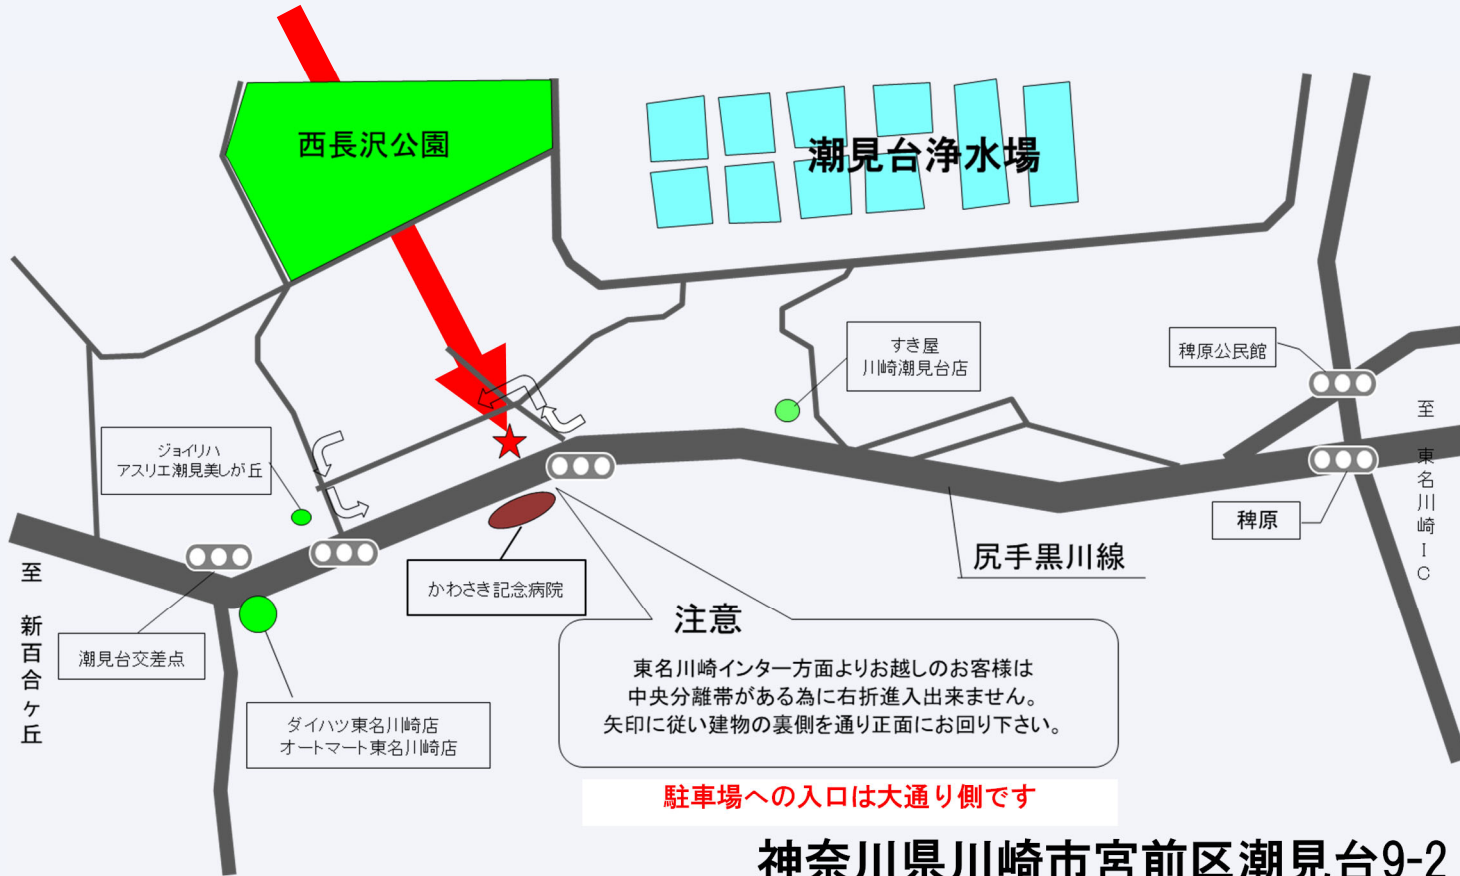

モルグ宮前

↓地図↓

モルグ宮前

霊安室 お別れ室 完備

↓ホームページ↓

神奈川県川崎市宮前区潮見台9-2

お問合せ

044-863-8167

kanarei.com

カナガワ霊柩

検索

電車をご利用の場合

●田園都市線「たまプラーザ駅」「あざみ野駅」
小田急線「新百合ヶ丘駅」からバス利用「潮見台」
バス停下車徒歩2分

お車をご利用の場合

●尻手黒川線沿い「稗原」交差点を新百合ヶ丘方面へ「かわさき記念病院」向かい

※注意

東名川崎インター方面よりお越しのお客様は中央分離帯があるため右折進入出来ません。

～設備～

- ◇専用保冷庫4体
- ◇納棺室/お別れ室（10名程度）
- ◇打ち合わせスペース等
- ◇駐車スペース有ります

～ご面会～

- ◇ご面会は10時～17時

（要予約/30分以内）

～その他～

- ◇面会以外の付添い/宿泊等はできません。
- ◇館内は禁煙です。指定の場所での喫煙をお願いします。
- ◇貴重品の紛失、駐車場内での事故等につきましては責任を一切負いかねます。
- ◇施設や備品の破損等は賠償対象になる場合がございますので十分注意して下さい。
- ◇ゴミは各自お持ち帰りください。
- ◇夜間帯（17:00～09:00）でのご家族同行は原則お断りしております。